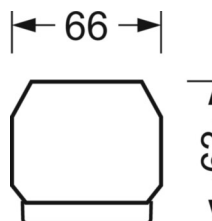

Оптика

| | |
|---|--|
| Оснастка | LED, цветопередача/оттенок света CRI ≥ 80 / 6500K |
| Допуск для координаты цветности (MacAdam) | 3SDCM |
| Фотобиологическая безопасность (светильник) | RG1 |
| Номинальный световой поток | 13603lm |
| Срок службы LED | 50000h L80/B10 (Tq 35°C) |
| светоотдача светильников | 172lm/W |
| Угол излучения | 95° (C0) / 95° (C90) |
| UGR поп./вдоль | 21.5 / 21.9 |

Механика

| | |
|---------------------|---|
| цвет корпуса | белый стандартный для электротехники RAL 9016 |
| размеры (LxWxH/DxH) | 2299mm x 55mm x 33mm |
| вес (нетто) | 2.5kg |
| Вид монтажа | сборка трековых систем, световая структура |

размеры

| | | |
|---|---------|--------|
| L | 2299 mm | Длина |
| В | 55 mm | Ширина |
| Н | 33 mm | Высота |