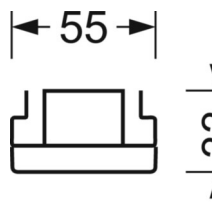

Оптика

| | |
|---|--|
| Оснастка | LED, цветопередача/оттенок света CRI ≥ 80 / 6500K |
| Допуск для координаты цветности (MacAdam) | 3SDCM |
| Фотобиологическая безопасность (светильник) | RG1 |
| Номинальный световой поток | 13603lm |
| Срок службы LED | 50000h L80/B10 (Tq 35°C) |
| светоотдача светильников | 172lm/W |
| Угол излучения | 95° (C0) / 95° (C90) |
| UGR поп./вдоль | 21.5 / 21.9 |

Механика

| | |
|---------------------|---|
| цвет корпуса | белый стандартный для электротехники RAL 9016 |
| размеры (LxWxH/DxH) | 2299mm x 55mm x 33mm |
| вес (нетто) | 2.5kg |
| Вид монтажа | сборка трековых систем, световая структура |

размеры

| | | |
|---|---------|--------|
| L | 2299 mm | Длина |
| В | 55 mm | Ширина |
| Н | 33 mm | Высота |